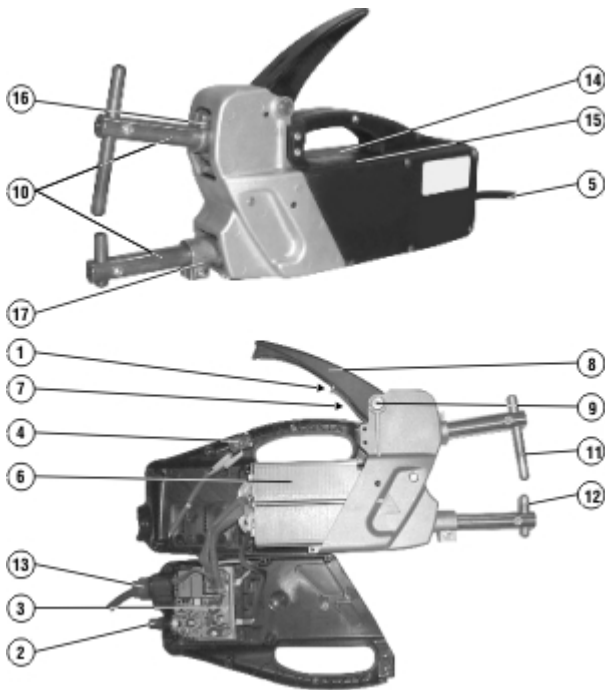

SPARE PARTS MODULAR 20 TI 230V key 823015
[Print](#)
[Close](#)

MODULAR_20_TI_230V ▾

Ref.	Description	Key
1	BUSH	322518
2	POTENTIOMETER KNOB	112299
3	FRONT PANEL + TIMER MODULE KIT	980666
4	MICROSWITCH	122393
5	MAINS CABLE 3G2.5 3 M	132104
6	TRANSFORMER	169152
7	SCREW	212163
8	HANDLE COVER	322512
9	PIN	482887
10	ELECTRODE HOLDER ARM KIT	980290
11	STRAIGHT ELECTRODE L=100MM D.12MM	690049
12	STRAIGHT ELECTRODE L=50MM D.12MM	690050
13	KIT CABLE BUSHING + RING NUT	990046
14	RIGHT SHELL	322526
15	LEFT SHELL	322509
16	UPPER ARM CLAMP	522020
17	LOWER ARM CLAMP	522023
18	SPRING	452096
19	SPRING	452113